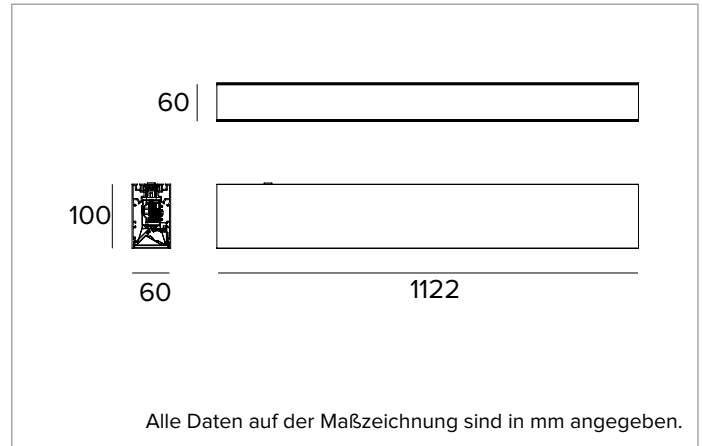

LICHTQUELLE

LED Engine bestehend aus Streifenplatinen Ra80. Version Tunable White auf Anfrage.

Die Energieeffizienzklasse des Produkts: D

Nennleistung: 48W

Nenn-Lichtstrom: 7200lm

Farbwiedergabeindex: 80

Rf: 82,6

Rg: 95,7

Ähnliche Farbtemperatur: 4000K

SDCM: 3

Lebensdauer (L80/B10): >50000h tq +25°C

BELEUCHUNGSTECHNISCHE MERKMALE

Mit direkter Lichtabstrahlung. Diffuses Licht mit opaler Abdeckung - Reflektor aus hochreflektierendem seidenmattem Aluminium und Abdeckung aus opalem Polycarbonat.

Abstrahlung: OPAL NACH UNTEN

Optische Effizienz: 68%

Leuchten-Lichtstrom: 4903lm

Lichtausbeute: 91lm/W

Fotobiologische Sicherheit: Risikogruppe 1 (RG 1 = geringes Risiko)

MECHANISCHE MERKMALE

Gehäuse aus lackiertem extrudiertem Aluminium, erhältlich in drei verschiedenen Längen. Schnellbefestigungssystem der Lichteinheit am Gehäuse durch Magnete, einschließlich Sicherheitsseil.

Farbe und Oberfläche: Tiefschwarz

Abmessungen: L=1122mm

Gewicht: 4Kg

Version: LINEAR

Schutzart: IP20

ELEKTRISCHE MERKMALE

Integriertes elektronisches ON-OFF. Einschließlich Zuleitungen für eine Durchgangsverdrahtung (max. 2,0kW bei Deckenanbau- und -einbau-; max. 0,6kW bei Pendelmontage). Batterie-Notstromversorgung erhältlich auf Anfrage. Leuchten gemäß EN 60598-2-22 für die Stromversorgung über ein zentrales Notstromsystem CPSS (Central Power Supply System); Bereiche mit hohem Risiko ausgeschlossen. Die voreingestellte Leistungsaufnahme und der voreingestellte Lichtstrom betragen 100% an AC und 100% an DC.

Leistungsaufnahme der Leuchte: 54W

Betriebsgerät: 220-240Vac 50/60Hz

Schutzklasse: SCHUTZKLASSE 1

Treiberart / Steuerung: ON-OFF

einschließlich Treiber: JA

Klasse F: JA

SAFE FLICKER: PstLM=<1 und SVM=<0,4 (IEC TR 61547-1 und IEC TR 63158), um ein angenehmeres und sicheres Licht zu garantieren

Umgebungstemperaturen: 0°C / +25°C

INSTALLATION

Für Installationen in Reihe steht für den elektrischen Anschluss ein besonderer Verbinder zur Verfügung. Für andere Konfigurationen gibt es als Zubehör entsprechende Verbindungsstücke in X-, T- und L-Form. Zu ergänzen mit Befestigungssystemen und Endkappen.

HINWEISE

Die 110-277Vac Version ist auf Anfrage erhältlich.

RECHTSVORSCHRIFTEN UND ZERTIFIZIERUNGEN

ENEC.

GARANTIE

5 Jahre.

HINWEISE

Leuchte für die Entsorgung/Recycling am Ende der Lebensdauer konzipiert. Austauschbare (nur LED) Lichtquelle durch einen Fachmann. Austauschbare Vorschaltgeräte durch einen Fachmann.

Aus Gründen der technologischen Entwicklung der elektronischen Bauteile unterliegen die aufgeführten Daten eventuellen Aktualisierungen. Daher muss bei der Bestellung eine Bestätigung angefordert werden. Der Lichtstrom und die elektrische Leistung weisen einen Toleranzbereich von +/-10% im Vergleich zum angezeigten Wert auf. Tq bei +25 °C auf (CIE 121).

Technische Änderungen vorbehalten.